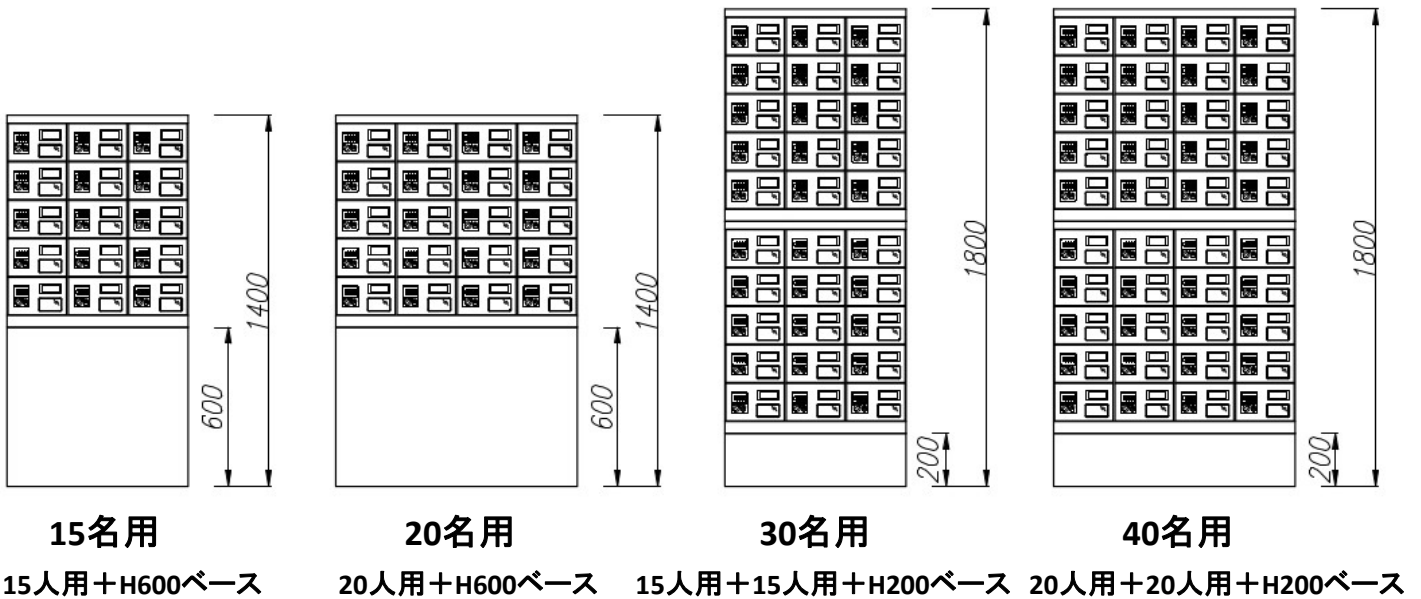

■ 組合せ 設置場所、必要人数に応じた様々な組み合わせが可能です！

さらに専用のベースを付けることで、一番下の扉が使いづらいなどの不満を解消できます。

※ベースはオプションになります。

■ 品名及び仕様

本体 3列5段(15人用)タイプ

外形寸法 W675*D250*H800
有効内寸 W181*D217*H130(1マスあたり)
共通仕様 透明窓付き、ネームプレート付き
色 ニューグレー
品番 KSH-15-D ダイヤル錠
KSH-15-S シリンダー錠
KSH-15-IC IC錠
KSH-15-TA プッシュ錠

B-15-H200 3列5段用ベースH200タイプ
B-15-H600 3列5段用ベースH600タイプ

本体 4列5段(20人用)タイプ

外形寸法 W900*D250*H800
有効内寸 W181*D217*H130(1マスあたり)
共通仕様 透明窓付き、ネームプレート付き
色 ニューグレー
品番 KSH-20-D ダイヤル錠
KSH-20-S シリンダー錠
KSH-20-IC IC錠
KSH-20-TA プッシュ錠