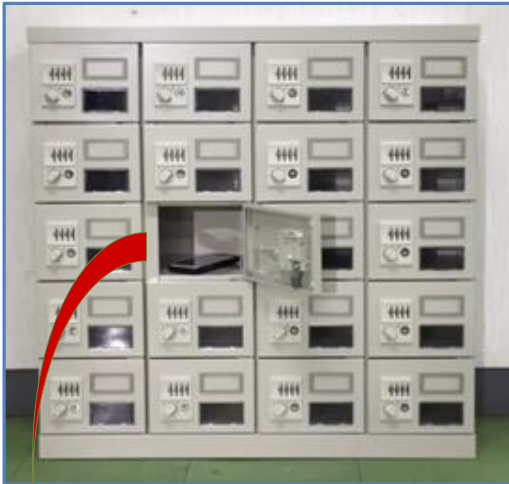

キーレス多人数用収納庫

学校・事務所・工場などで携帯電話、スマートフォン又は、個人の私物等を一時的に保管する収納庫です。

写真は4列5段タイプ KSH-20-D

特長① 鍵不要！

施錠にはキーレスタイプのダイヤル錠を採用。管理者側の鍵の管理等の煩わしさを解消できます。

特長② 組合せ自由！

15人用と20人用の2タイプをご用意。2台を重ねることで30人用、40人用としてご使用できます。

特長③ 中が見えて安心！

すべての扉に窓が付いており、中身の有無を確認することができます。

特長④ 安心の国内生産！

国内工場にて製造、使用部品も国内メーカー製なので安心してご使用頂けます。

■施錠方法

ダイヤル錠(4桁の暗証番号で施錠。フリー・固定切り替え可)

【2通りの使い方】

- ◆番号フリー : 使用する都度、新しい番号を設定して使用する方法。
- ◆番号固定 : 一度設定した番号で継続して使用する方法。

※番号を忘れた際は付属の番号検索キーで解除できます。

■ 組合せ 設置場所、必要人数に応じた様々な組み合わせが可能です！

さらに専用のベースを付けることで、一番下の扉が使いづらいなどの不満を解消できます。

※ベースはオプションになります。

■ 品名及び仕様

本体 3列5段(15人用)タイプ

外形寸法 W675*D250*H800
有効内寸 W181*D217*H130(1マスあたり)
共通仕様 透明窓付き、ネームプレート付き
色 ニューグレー
品番 KSH-15-D ダイヤル錠
KSH-15-S シリンダー錠
KSH-15-IC IC錠
KSH-15-TA プッシュ錠

B-15-H200 3列5段用ベースH200タイプ
B-15-H600 3列5段用ベースH600タイプ

本体 4列5段(20人用)タイプ

外形寸法 W900*D250*H800
有効内寸 W181*D217*H130(1マスあたり)
共通仕様 透明窓付き、ネームプレート付き
色 ニューグレー
品番 KSH-20-D ダイヤル錠
KSH-20-S シリンダー錠
KSH-20-IC IC錠
KSH-20-TA プッシュ錠