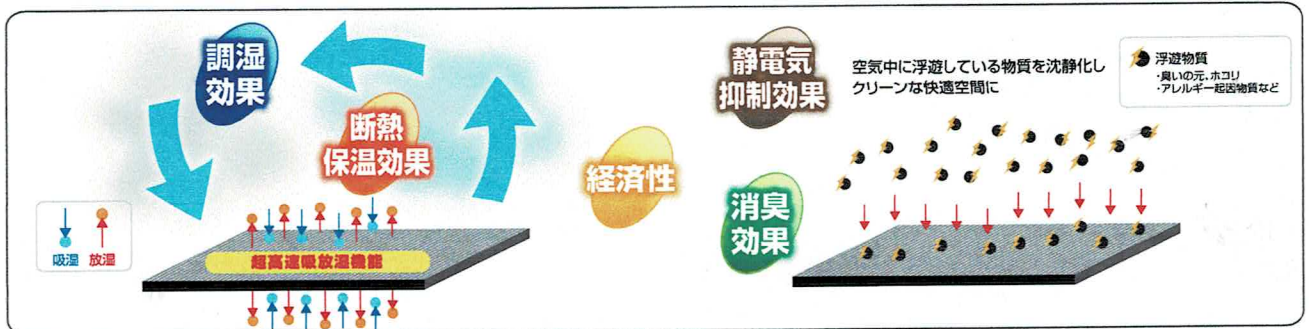

炭チャコシート 赤松木炭配合

チャコシート折りたたみタイプは
タンスの壁面に立て掛けたり
ハンガーに吊るして使用できます。

チャコシート

折りたたみタイプ

- ① **調湿効果**
赤松炭の能力が吸放湿速度の早い湿気の調整役に!
- ② **消臭効果**
気になるニオイ(汗や化学物質等)を消臭!
- ③ **防ダニ効果**
脂肪酸エステルのパワーで、ダニ退治のお役に!
- ④ **防カビ・抗菌効果**
カビ菌・浮遊菌の軽減のお役に!
- ⑤ **抗ウイルス効果**
シートに付着したウイルスは、抗ウイルス効果を確認!
- ⑥ **断熱保温、結露防止効果**
いやな結露も防ぎ 冷暖房効率UPのお役に!
- ⑦ **静電気抑制効果**
花粉やホコリの浮遊軽減のお役に!

「きれいな空気の住環境」をお手伝い。

チャコシートは天然力の換気扇

ぜひ知っていただきたいチャコシートの性能メカニズム

製品に使用した赤松木炭は、超高速吸放湿機能で周りの空気を振動させ続け、又、設置場所や周辺の湿度の上下に呼应し大きな吸放湿を繰り返して、乾いた空気を呼び込む天然力換気扇の役割をしてくれます。

※機密性の高い場所で使用する場合、結露等で高湿度状態が継続するとチャコシートが飽和状態となり機能を失う場合があります。ドアや戸を少し開けて、換気し易くしてください。